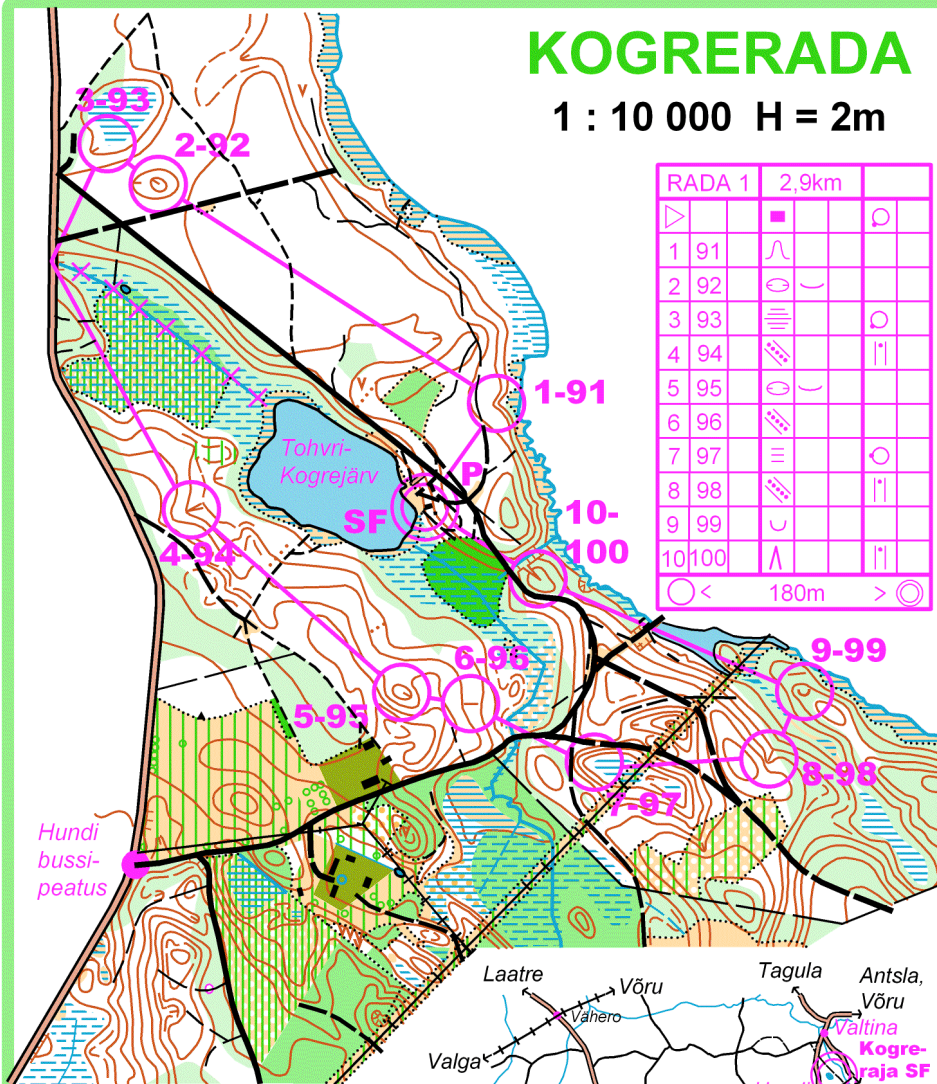

KOGRERADA

1 : 10 000 H = 2m

RADA 1		2.9km	
▷		■	○
1 91	∩		
2 92	⊖	⌒	
3 93	≡		○
4 94	⊞		∥
5 95	⊖		
6 96	⊞		
7 97	≡		○
8 98	⊞		∥
9 99	⌒		
10 100	∩		∥

○ < 180m > ○

2013069 | Eesti Orienteerumisliit
 OK Juku-Peedu www.jukupeedu.ee
 Kaart: Toivo Kotov 1982-2014
 Joonis: Toivo Kotov
 Alusmaterjal: valge leht
 Eelmised kaardid: 8527, 0143