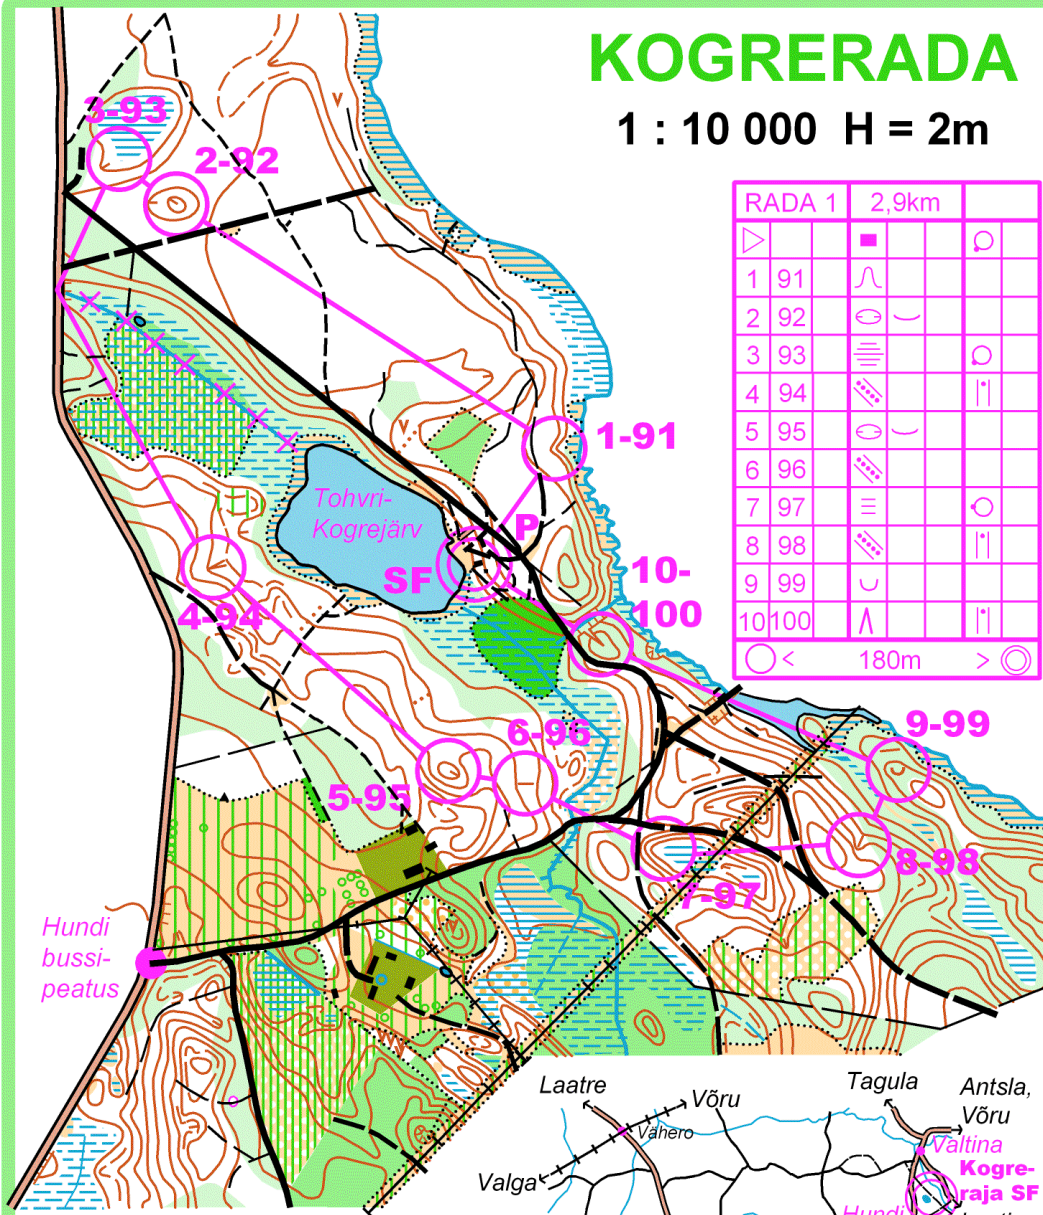

KOGRERADA

1 : 10 000 H = 2m

RADA 1		2,9km	
▷		■	○
1 91	∩		
2 92	○	∩	
3 93	≡		○
4 94	≡		∩
5 95	○	∩	
6 96	≡		
7 97	≡		○
8 98	≡		∩
9 99	∩		
10 100	∩		∩

○ < 180m > ○

2013069 Eesti Orienteerumislit
 OK Juku-Peedu www.jukupeedu.ee
 Kaart: Toivo Kotov 1982-2014
 Joonis: Toivo Kotov
 Alusmaterjal: valge leht
 Eelmised kaardid: 8527, 0143

● - bussipeatused