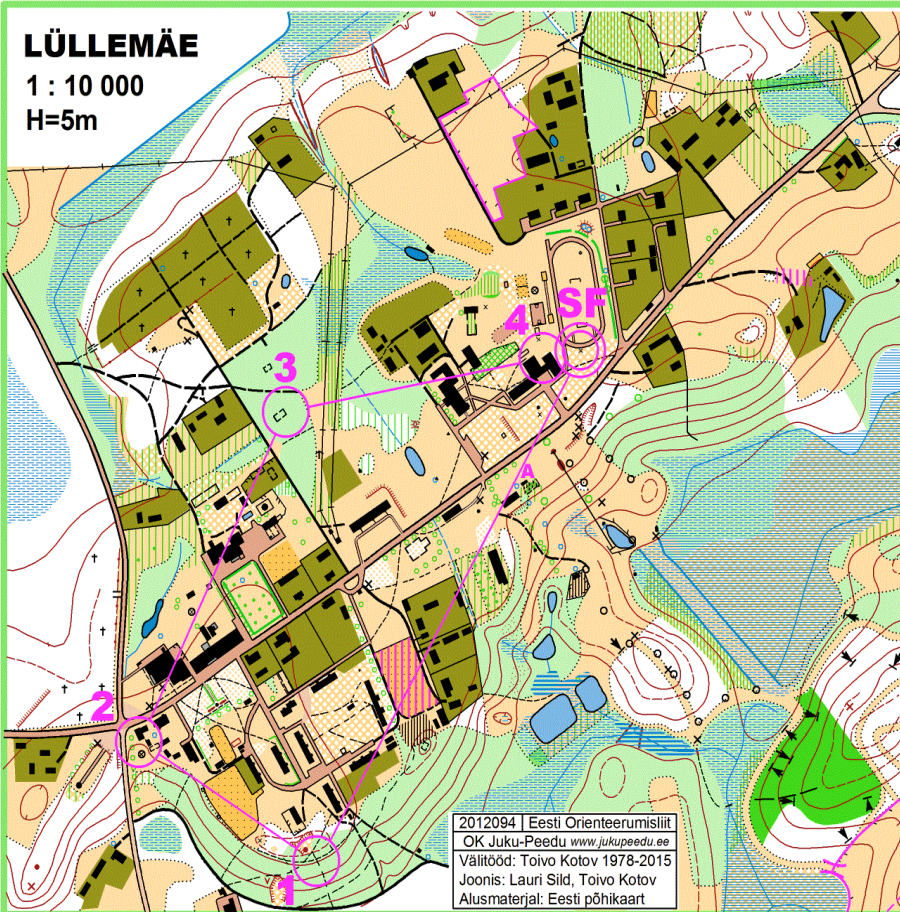

# LÜLLEMÄE

1 : 10 000  
H=5m

2012094 | Eesti Orienteerumislüit  
OK Juku-Peedu [www.jukupeedu.ee](http://www.jukupeedu.ee)  
Välitööd: Toivo Kotov 1978-2015  
Joonis: Lauri Sild, Toivo Kotov  
Alusmaterjal: Eesti põhikaart

# TREENINGRADA

26.04.2016

Rada 1		1,7 km			
▶		×			
1	81	/	×		
2	82	■		└	
3	83	□		○	
4	86	■		<	
○		----- 50 m -----		→ ⊙	