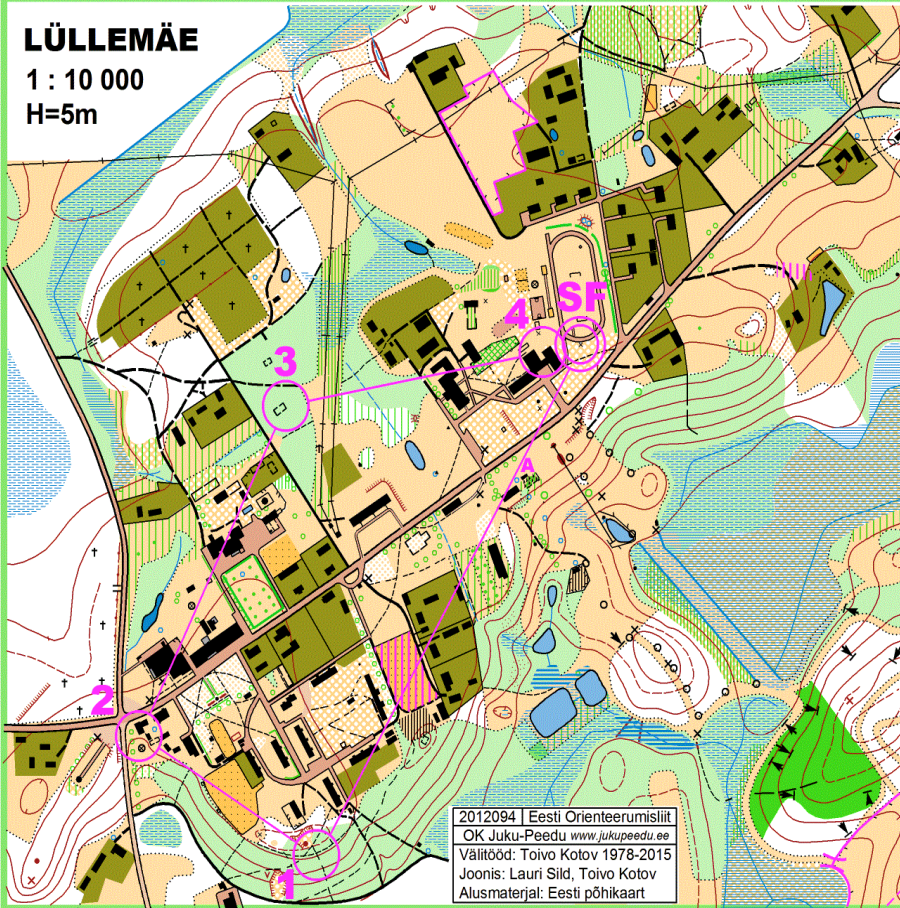

# LÜLLEMÄE

1 : 10 000  
H=5m

2012094 | Eesti Orienteerumislüit  
OK Juku-Peedu [www.jukupeedu.ee](http://www.jukupeedu.ee)  
Välitööd: Toivo Kotov 1978-2015  
Joonis: Lauri Sild, Toivo Kotov  
Alusmaterjal: Eesti põhikaart

# TREENINGRADA

26.04.2016

Rada 1		1,7 km			
▶		×			
1	81	/	×		
2	82	■		└	
3	83	□		○	
4	86	■		<	
○		----- 50 m -----		→ ⊙	