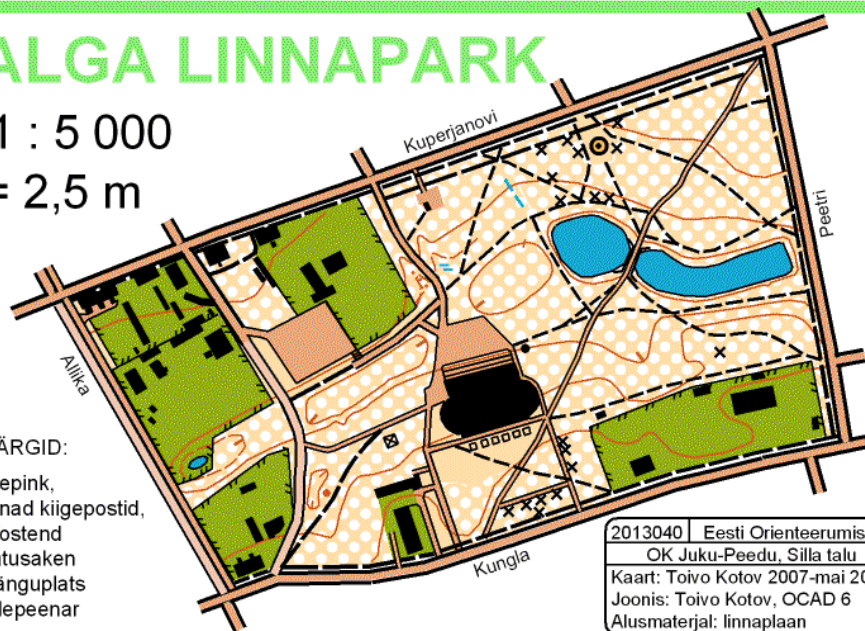

VALGA LINNAPARK

M 1 : 5 000

H = 2,5 m

ERIMÄRGID:

- × Istepink, vanad kiigepostid, infostend
- Katusaken
- ⊠ Mänguplats
- Lillepeenar

2013040	Eesti Orienteerumislüit
OK Juku-Peedu, Silla talu	
Kaart: Toivo Kotov 2007-mai 2013	
Joonis: Toivo Kotov, OCAD 6	
Alusmaterjal: linnaplaan	