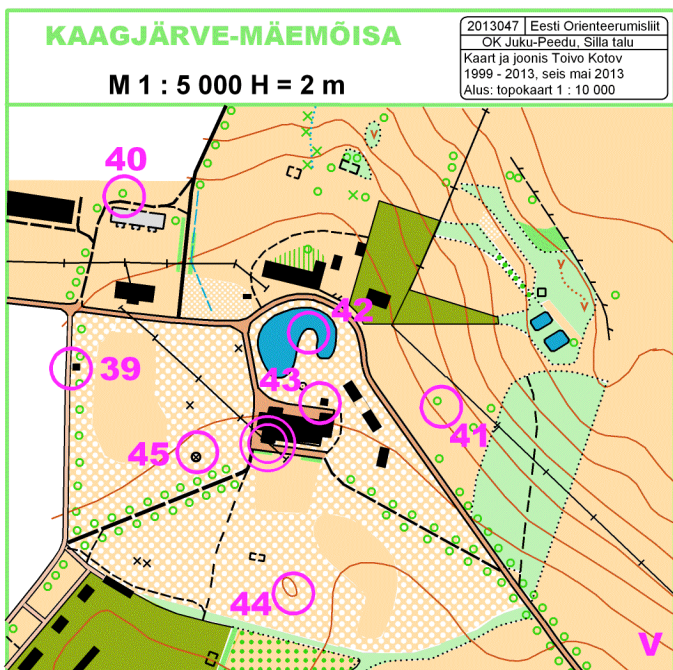

VÕISTKOND:

Nimed:

Stardi aeg:

1-31 HOONE NW-nurk
2-32 VARJUALUSE SW-külg
3-33 TUULIKU E-külg
4-34 PUU W-külg, kraavi ots
5-35 KRAAVI OTS
6-36 BUSSIPUTKA W-külg
7-37 RÖÖVKAEVE (liivik 20 x 20 m)
8-38 HOONE N-külg
9-39 BUSSIPUTKA W-külg

Finiši aeg:

Koguaeg:

KOHT:

10-40 PUU S-külg
11-41 PUU E-külg
12-42 MAANINA
13-43 HOONE W-külg
14-44 KÜNKA SE-jalam
15-45 LÖKKEPLATSI N-külg