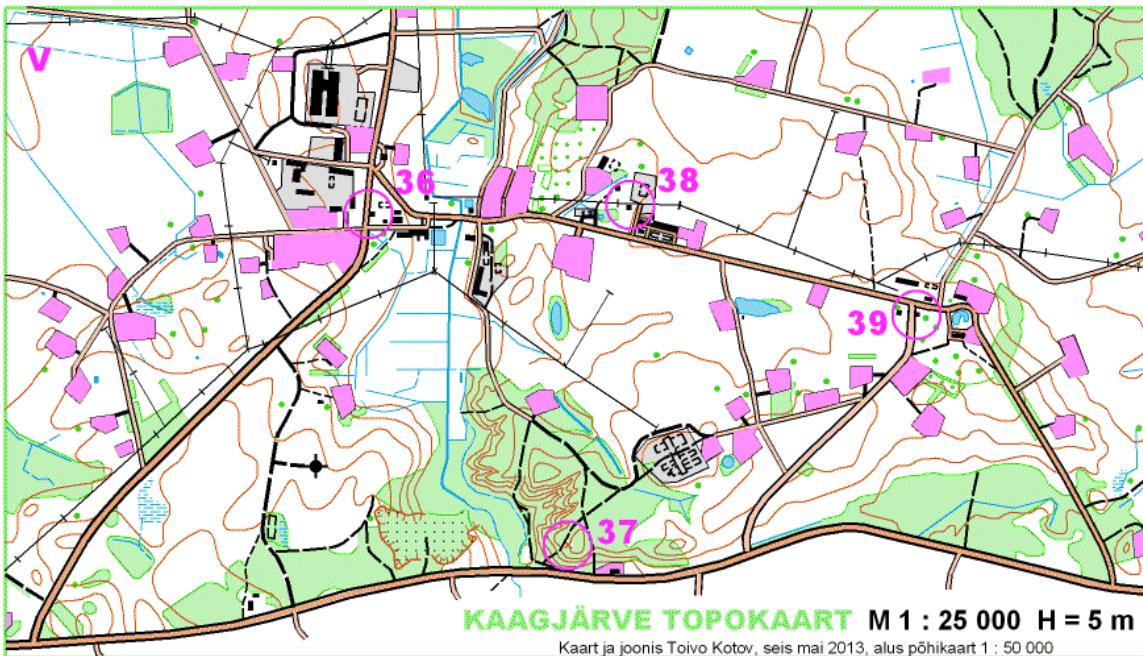

VÕISTKOND:

Nimed:

Stardi aeg:

1-31 HOONE NW-nurk
2-32 VARJUALUSE SW-külg
3-33 TUULIKU E-külg
4-34 PUU W-külg, kraavi ots
5-35 KRAAVI OTS
6-36 BUSSIPUTKA W-külg
7-37 RÖÖVKAEVE (liivik 20 x 20 m)
8-38 HOONE N-külg
9-39 BUSSIPUTKA W-külg

Finiši aeg:

Koguaeg:

KOHT:

10-40 PUU S-külg
11-41 PUU E-külg
12-42 MAANINA
13-43 HOONE W-külg
14-44 KÜNKA SE-jalam
15-45 LÖKKEPLATSI N-külg